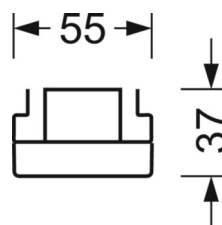

Оптика

Оснастка	LED, цветопередача/оттенок света CRI ≥ 80 / 3000K
Допуск для координаты цветности (MacAdam)	3SDCM
Номинальный световой поток	12023lm
Срок службы LED	50000h L80/B10 (Tq 30°C), 70000h L80/B50 (Tq 30°C)
светоотдача светильников	163lm/W
Угол излучения	95° (C0) / 95° (C90)
UGR поп./вдоль	22.6 / 24.1

DEEP-LINK

<https://www.regiolum.de/ru/article/19515024110>

Ссылка	LED 13000lm 830
ηLB	100 %
Φ ↓/↑	98 % / 2 %
UGR поп./вдоль	22.6 / 24.1

Механика

цвет корпуса белый стандартный для электротехники RAL 9016

размеры (LxWxH/DxH) 2299mm x 55mm x 37mm

вес (нетто) 2.3kg

Вид монтажа сборка трековых систем, световая структура

размеры

L	2299 mm	Длина
В	55 mm	Ширина
н	37 mm	Высота