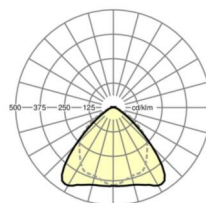

параметры

номер заказа	19515024110
код EAN	4020863427796
номер таможенного тарифа	94051190
Знак прохождения контроля	IP 20, класс защиты I, ENEC10 VDE, F, HACCP DIN10500/Food/IFS-пригодность для применения/BRC, Indoor, CE
Степень ударопрочности IK	IK03 (-20°C bis 30°C)
Температура окружения	ta -20°C в 30°C
Гарантийный срок	5 лет
Государственные программы поддержки	BEG - государственные субсидии для энергосберегающих зданий (действительна только для Германии)

электротехника

Балласт	Электронный драйвер (1 штука)
Мощность системы	74W
сетевое напряжение	230V/50Hz
автоматический предохранитель (пусковой ток)	13 штук/B10, 21 штук/B16, 22 штук/C10, 36 штук/C16
класс энергосбережения/Источник света	C

Оптика

Оснастка	LED, цветопередача/оттенок света CRI ≥ 80 / 3000K
Допуск для координаты цветности (MacAdam)	3SDCM
Номинальный световой поток	12023lm
Срок службы LED	50000h L80/B10 (Tq 30°C), 70000h L80/B50 (Tq 30°C)
светоотдача светильников	163lm/W
Угол излучения	95° (C0) / 95° (C90)
UGR поп./вдоль	22.6 / 24.1

DEEP-LINK

<https://www.regiolum.de/ru/article/19515024110>

Ссылка	LED 13000lm 830
ηLB	100 %
Φ ↓/↑	98 % / 2 %
UGR поп./вдоль	22.6 / 24.1