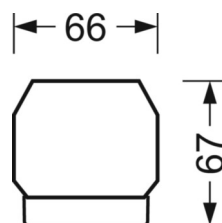

DEEP-LINK

<https://www.regiolum.de/ru/article/19515024110>

Ссылка	LED 13000lm 830
ηLB	100 %
Φ ↓/↑	98 % / 2 %
UGR поп./вдоль	22.6 / 24.1

Механика

цвет корпуса белый стандартный для электротехники RAL 9016

размеры (LxWxH/DxH) 2299mm x 55mm x 37mm

вес (нетто) 2.3kg

Вид монтажа сборка трековых систем, световая структура

размеры

L	2299 mm	Длина
В	55 mm	Ширина
н	37 mm	Высота